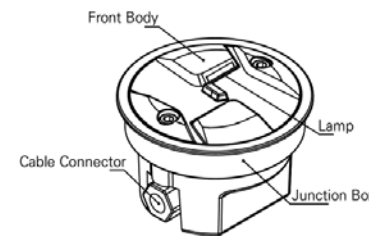

• 외형 / Type

□ 규격 / Specification

* 모델 Model	MS-125CR
* 크기 Size	Ø134 × H82mm
* 무게 Weight	±2.2Kg /Body
* 재료 Material	Body : AL - Alloy,
* 방수 W-proof	IP 68
* 색상 Color	Red. Blue. Green. Yellow. White.
* 램프 Lamp	Power LED Lamp (Cree Chip)
* 전원 Power	DC 24V/≤2.0W
* 밝기 luminosity	5000 mcd
* 인증 Test	도로안전시설 설치 및 지침

□ 도면 / CAD

• 제어기 LCD 터치 패널

□ 규격 / Specification

* 모델 Model	MS125CR-A
* 크기 Size	D300 × H400 × H180
* 무게 Weight	±10.0Kg /Body : STS
* 출력 Output	PWM or PLC
* 제어 Control	32bit ARM Core-processor
* 조작 Operating	3.5 inch TFT LCD Touch Panel
* 전원 Power	Input AC100~240V.60Hz Output : DC 12~24V
* 제어 Control	GPS /조도센서 /리모컨
* 특징 Feature	GPS.조도센서.다밍제어. 주간·야간 선택적 점등.점멸 정전보상.무선 리모컨 제어.