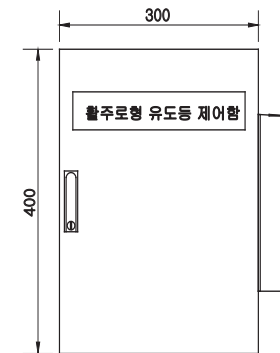

• 외형 / Type

□ 규격 / Specification

* 모델 Model	MS-125CR
* 크기 Size	Ø134 × H82mm
* 무게 Weight	±2.2Kg /Body
* 재료 Material	Body : AL - Alloy,
* 방수 W-proof	IP 68
* 색상 Color	Red. Blue. Green. Yellow. White.
* 램프 Lamp	Power LED Lamp (Cree Chip)
* 전원 Power	DC 24V/≤2.0W
* 밝기 luminosity	5000 mcd
* 인증 Test	도로안전시설 설치 및 지침

MS125CR-A

유도등 제어기 (MS125CR-A)

Crosswalk Road Stud Controller

□ G2B 식별번호

• MS125CR-A (조명용 제어기)	23974973
--------------------------	----------

□ 외형

• 제어기 / MS125CR-A

□ 시공 / Install

□ 도면 / CAD

• 제어기 LCD 터치 패널

□ 규격 / Specification

* 모델 Model	MS125CR-A
* 크기 Size	D300 × H400 × H180
* 무게 Weight	±10.0Kg /Body : STS
* 출력 Output	PWM or PLC
* 제어 Control	32bit ARM Core-processor
* 조작 Operating	3.5 inch TFT LCD Touch Panel
* 전원 Power	Input AC100~240V.60Hz Output : DC 12~24V
* 제어 Control	GPS /조도센서 /리모컨
* 특징 Feature	GPS.조도센서.다밍제어. 주간·야간 선택적 점등.점멸 정전보상.무선 리모컨 제어.