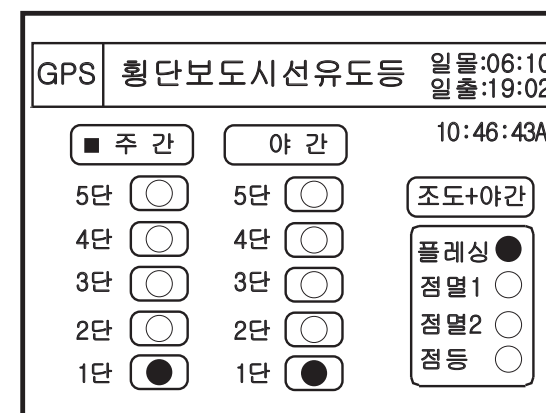

• 외형 / Type

□ 규격 / Specification

* 모델 Model	MS-125CR
* 크기 Size	Ø134 × H82mm
* 무게 Weight	±2.2Kg /Body
* 재료 Material	Body : AL - Alloy,
* 방수 W-proof	IP 68
* 색상 Color	Red. Blue. Green. Yellow. White.
* 램프 Lamp	Power LED Lamp (Cree Chip)
* 전원 Power	DC 24V/≤2.0W
* 밝기 luminosity	5000 mcd
* 인증 Test	도로안전시설 설치 및 지침

□ 옵션 / Options

□ 적용 / Application

- * 횡단보도
- * 어린이 보호구역
- * 차선표시 및 안내
- * 중앙선, 사고 위험지역
- * 자전거로, 보행자로
- * 안전지대, 진/출입로
- * 안개지역, 갓길
- * 인터체인지,
- * 공원, 테마거리
- * Crosswalk.
- * School Zone
- * Lane Marking, Guidance
- * Accident prone locations
- * Hazard marking
- * Delineation for bicycle
- * Pedestrian trails
- * Fog hazard areas.
- * Shoulder, Curves
- * Design theme park.

MS125CR-A

유도등 제어기 (MS125CR-A)

Crosswalk Road Stud Controller

□ G2B 식별번호

• MS125CR-A (조명용 제어기)	23974973
--------------------------	----------

□ 외형

• 제어기 / MS125CR-A

□ 시공 / Install

□ 도면 / CAD

• 제어기 LCD 터치 패널

□ 규격 / Specification

* 모델 Model	MS125CR-A
* 크기 Size	D300 × H400 × H180
* 무게 Weight	±10.0Kg /Body : STS
* 출력 Output	PWM or PLC
* 제어 Control	32bit ARM Core-processor
* 조작 Operating	3.5 inch TFT LCD Touch Panel
* 전원 Power	Input AC100~240V.60Hz Output : DC 12~24V
* 제어 Control	GPS /조도센서 /리모컨
* 특징 Feature	GPS.조도센서.다밍제어. 주간·야간 선택적 점등.점멸 정전보상.무선 리모컨 제어.