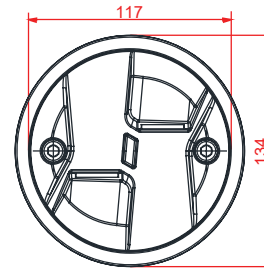

MS-125CR

도로 표지병 [활주로형 횡단보도 유도등]

Crosswalk Runway Road Stud

□ G2B 식별번호

•백색 /MS-125CR	•23433097
---------------	-----------

- MS-125CR
- LED 색상 : 백색 /White

□ 시공 / Install

□ 도면 / CAD

• 외형 / Type

□ 규격 / Specification

* 모델 Model	MS-125CR
* 크기 Size	Ø134 × H82mm
* 무게 Weight	±2.2Kg /Body
* 재료 Material	Body : AL - Alloy,
* 방수 W-proof	IP 68
* 색상 Color	Red. Blue. Green. Yellow. White.
* 램프 Lamp	Power LED Lamp (Cree Chip)
* 전원 Power	DC 24V/≤2.0W
* 밝기 luminosity	5000 mcd
* 인증 Test	도로안전시설 설치 및 지침

□ 도면 / CAD

• 제어기 LCD 터치 패널

□ 규격 / Specification

* 모델 Model	MS125CR-A
* 크기 Size	D300 × H400 × H180
* 무게 Weight	±10.0Kg /Body : STS
* 출력 Output	PWM or PLC
* 제어 Control	32bit ARM Core-processor
* 조작 Operating	3.5 inch TFT LCD Touch Panel
* 전원 Power	Input AC100~240V.60Hz Output : DC 12~24V
* 제어 Control	GPS /조도센서 /리모컨
* 특징 Feature	GPS.조도센서.다밍제어. 주간·야간 선택적 점등.점멸 정전보상.무선 리모컨 제어.