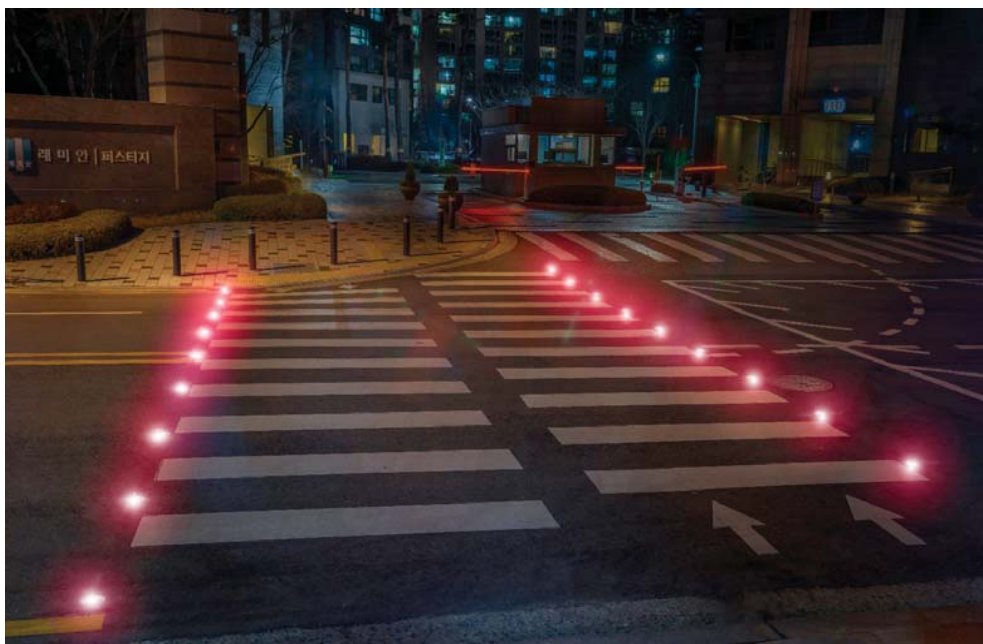

MS-125CR

도로 표지병 [활주로형 횡단보도 유도등]

Crosswalk Runway Road Stud

□ G2B 식별번호

•백색 /MS-125CR	•23433097
---------------	-----------

- MS-125CR
- LED 색상 : 백색 /White

□ 시공 / Install

□ 도면 / CAD

• 외형 / Type

□ 규격 / Specification

* 모델 Model	MS-125CR
* 크기 Size	Ø134 × H82mm
* 무게 Weight	±2.2Kg /Body
* 재료 Material	Body : AL - Alloy,
* 방수 W-proof	IP 68
* 색상 Color	Red. Blue. Green. Yellow. White.
* 램프 Lamp	Power LED Lamp (Cree Chip)
* 전원 Power	DC 24V/≤2.0W
* 밝기 luminosity	5000 mcd
* 인증 Test	도로안전시설 설치 및 지침

□ 옵션 / Options

□ 적용 / Application

- * 횡단보도
- * 어린이 보호구역
- * 차선표시 및 안내
- * 중앙선, 사고 위험지역
- * 자전거로, 보행자로
- * 안전지대, 진/출입로
- * 안개지역, 갓길
- * 인터체인지,
- * 공원, 테마거리
- * Crosswalk.
- * School Zone
- * Lane Marking, Guidance
- * Accident prone locations
- * Hazard marking
- * Delineation for bicycle
- * Pedestrian trails
- * Fog hazard areas.
- * Shoulder, Curves
- * Design theme park.