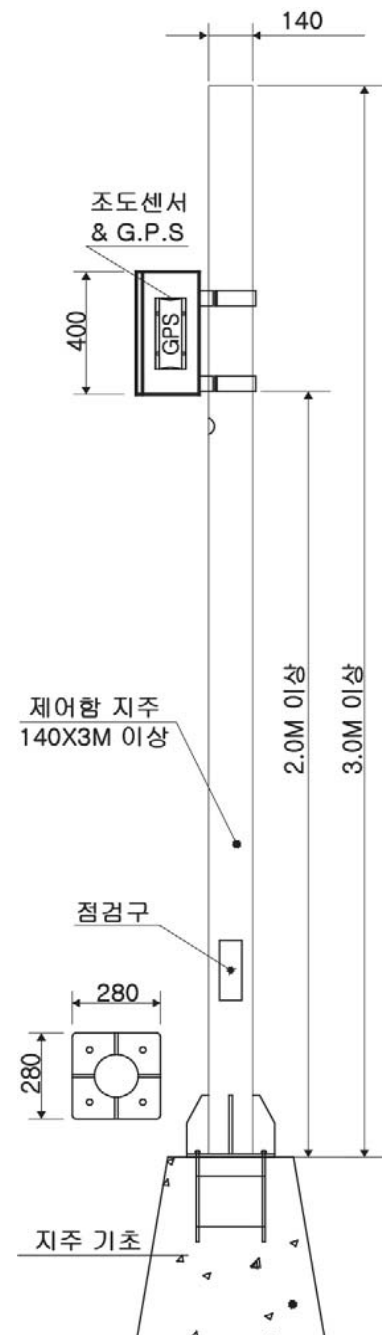

MS-125CR

도로 표지병 [활주로형 횡단보도 유도등]

Crosswalk Runway Road Stud

□ G2B 식별번호

•백색 /MS-125CR	•23433097
---------------	-----------

- MS-125CR
- LED 색상 : 백색 /White

□ 시공 / Install

□ 도면 / CAD

• 외형 / Type

□ 규격 / Specification

* 모델 Model	MS-125CR
* 크기 Size	Ø134 × H82mm
* 무게 Weight	±2.2Kg /Body
* 재료 Material	Body : AL - Alloy,
* 방수 W-proof	IP 68
* 색상 Color	Red. Blue. Green. Yellow. White.
* 램프 Lamp	Power LED Lamp (Cree Chip)
* 전원 Power	DC 24V/≤2.0W
* 밝기 luminosity	5000 mcd
* 인증 Test	도로안전시설 설치 및 지침

MS125CR-A

유도등 제어기 (MS125CR-A)

Crosswalk Road Stud Controller

□ G2B 식별번호

• MS125CR-A (조명용 제어기)	23974973
--------------------------	----------

□ 외형

• 제어기 / MS125CR-A

□ 시공 / Install

□ 도면 / CAD

• 제어기 LCD 터치 패널

□ 규격 / Specification

* 모델 Model	MS125CR-A
* 크기 Size	D300 × H400 × H180
* 무게 Weight	±10.0Kg /Body : STS
* 출력 Output	PWM or PLC
* 제어 Control	32bit ARM Core-processor
* 조작 Operating	3.5 inch TFT LCD Touch Panel
* 전원 Power	Input AC100~240V.60Hz Output : DC 12~24V
* 제어 Control	GPS /조도센서 /리모컨
* 특징 Feature	GPS.조도센서.다밍제어. 주간·야간 선택적 점등.점멸 정전보상.무선 리모컨 제어.