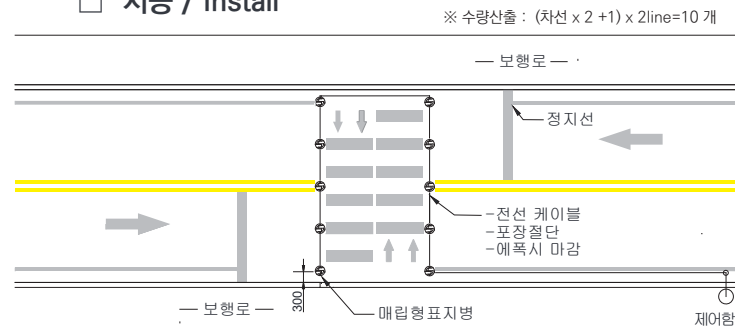

MS-125CR

도로 표지병 [활주로형 횡단보도 유도등]

Crosswalk Runway Road Stud

□ G2B 식별번호

•백색 /MS-125CR	•23433097
---------------	-----------

- MS-125CR
- LED 색상 : 백색 /White

□ 시공 / Install

□ 도면 / CAD

• 외형 / Type

□ 규격 / Specification

* 모델 Model	MS-125CR
* 크기 Size	Ø134 × H82mm
* 무게 Weight	±2.2Kg /Body
* 재료 Material	Body : AL - Alloy,
* 방수 W-proof	IP 68
* 색상 Color	Red. Blue. Green. Yellow. White.
* 램프 Lamp	Power LED Lamp (Cree Chip)
* 전원 Power	DC 24V/≤2.0W
* 밝기 luminosity	5000 mcd
* 인증 Test	도로안전시설 설치 및 지침

□ 도면 / CAD

• 제어기 LCD 터치 패널

□ 규격 / Specification

* 모델 Model	MS125CR-A
* 크기 Size	D300 × H400 × H180
* 무게 Weight	±10.0Kg /Body : STS
* 출력 Output	PWM or PLC
* 제어 Control	32bit ARM Core-processor
* 조작 Operating	3.5 inch TFT LCD Touch Panel
* 전원 Power	Input AC100~240V.60Hz Output : DC 12~24V
* 제어 Control	GPS /조도센서 /리모컨
* 특징 Feature	GPS.조도센서.다밍제어. 주간·야간 선택적 점등.점멸 정전보상.무선 리모컨 제어.