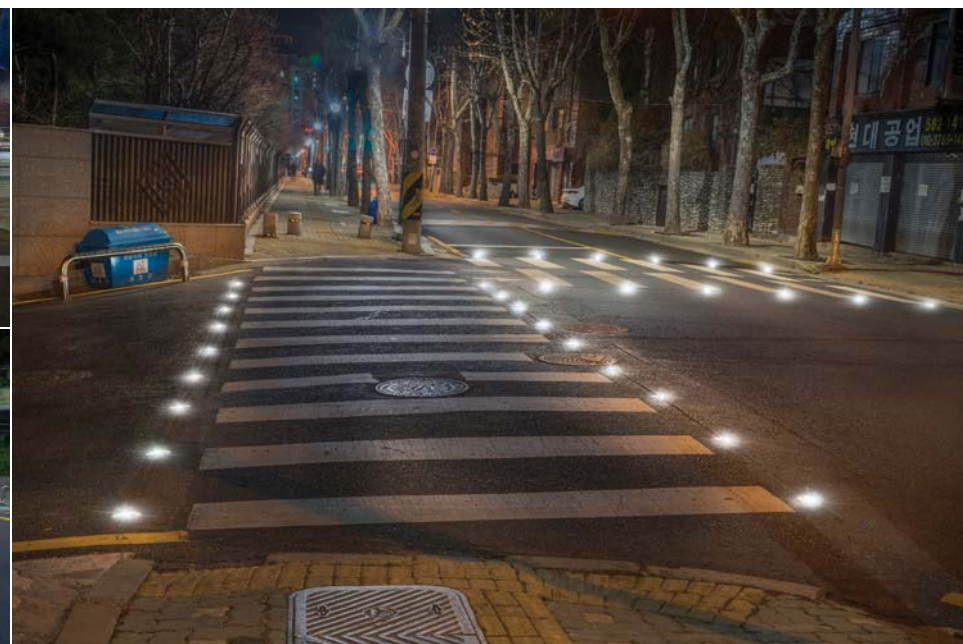

MS-125CR

도로 표지병 [활주로형 횡단보도 유도등]

Crosswalk Runway Road Stud

□ G2B 식별번호

•백색 /MS-125CR	•23433097
---------------	-----------

- MS-125CR
- LED 색상 : 백색 /White

□ 시공 / Install

□ 도면 / CAD

• 외형 / Type

□ 규격 / Specification

* 모델 Model	MS-125CR
* 크기 Size	Ø134 × H82mm
* 무게 Weight	±2.2Kg /Body
* 재료 Material	Body : AL - Alloy,
* 방수 W-proof	IP 68
* 색상 Color	Red. Blue. Green. Yellow. White.
* 램프 Lamp	Power LED Lamp (Cree Chip)
* 전원 Power	DC 24V/≤2.0W
* 밝기 luminosity	5000 mcd
* 인증 Test	도로안전시설 설치 및 지침

□ 옵션 / Options

□ 적용 / Application

- * 횡단보도
- * 어린이 보호구역
- * 차선표시 및 안내
- * 중앙선, 사고 위험지역
- * 자전거로, 보행자로
- * 안전지대, 진/출입로
- * 안개지역, 갓길
- * 인터체인지,
- * 공원, 테마거리
- * Crosswalk.
- * School Zone
- * Lane Marking, Guidance
- * Accident prone locations
- * Hazard marking
- * Delineation for bicycle
- * Pedestrian trails
- * Fog hazard areas.
- * Shoulder, Curves
- * Design theme park.