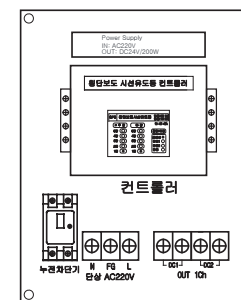

MS125CR-A

유도등 제어기 (MS125CR-A)

Crosswalk Road Stud Controller

□ G2B 식별번호

• MS125CR-A (조명용 제어기)	23974973
--------------------------	----------

□ 외형

• 제어기 / MS125CR-A

□ 시공 / Install

□ 도면 / CAD

• 제어기 LCD 터치 패널

□ 규격 / Specification

* 모델 Model	MS125CR-A
* 크기 Size	D300 × H400 × H180
* 무게 Weight	±10.0Kg /Body : STS
* 출력 Output	PWM or PLC
* 제어 Control	32bit ARM Core-processor
* 조작 Operating	3.5 inch TFT LCD Touch Panel
* 전원 Power	Input AC100~240V.60Hz Output : DC 12~24V
* 제어 Control	GPS /조도센서 /리모컨
* 특징 Feature	GPS.조도센서.다밍제어. 주간·야간 선택적 점등.점멸 정전보상.무선 리모컨 제어.