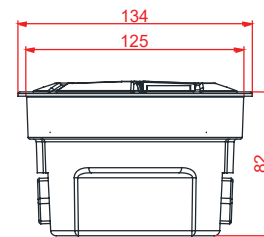

• 외형 / Type

□ 규격 / Specification

* 모델 Model	MS-125CR
* 크기 Size	Ø134 × H82mm
* 무게 Weight	±2.2Kg /Body
* 재료 Material	Body : AL - Alloy,
* 방수 W-proof	IP 68
* 색상 Color	Red. Blue. Green. Yellow. White.
* 램프 Lamp	Power LED Lamp (Cree Chip)
* 전원 Power	DC 24V/≤2.0W
* 밝기 luminosity	5000 mcd
* 인증 Test	도로안전시설 설치 및 지침

□ 도면 / CAD

• 제어기 LCD 터치 패널

□ 규격 / Specification

* 모델 Model	MS125CR-A
* 크기 Size	D300 × H400 × H180
* 무게 Weight	±10.0Kg /Body : STS
* 출력 Output	PWM or PLC
* 제어 Control	32bit ARM Core-processor
* 조작 Operating	3.5 inch TFT LCD Touch Panel
* 전원 Power	Input AC100~240V.60Hz Output : DC 12~24V
* 제어 Control	GPS /조도센서 /리모컨
* 특징 Feature	GPS.조도센서.다밍제어. 주간·야간 선택적 점등.점멸 정전보상.무선 리모컨 제어.