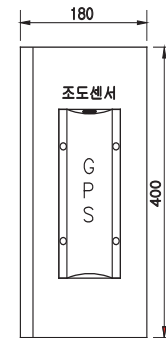

• 외형 / Type

□ 규격 / Specification

* 모델 Model	MS-125CR
* 크기 Size	Ø134 × H82mm
* 무게 Weight	±2.2Kg /Body
* 재료 Material	Body : AL - Alloy,
* 방수 W-proof	IP 68
* 색상 Color	Red. Blue. Green. Yellow. White.
* 램프 Lamp	Power LED Lamp (Cree Chip)
* 전원 Power	DC 24V/≤2.0W
* 밝기 luminosity	5000 mcd
* 인증 Test	도로안전시설 설치 및 지침

□ 도면 / CAD

• 제어기 LCD 터치 패널

□ 규격 / Specification

* 모델 Model	MS125CR-A
* 크기 Size	D300 × H400 × H180
* 무게 Weight	±10.0Kg /Body : STS
* 출력 Output	PWM or PLC
* 제어 Control	32bit ARM Core-processor
* 조작 Operating	3.5 inch TFT LCD Touch Panel
* 전원 Power	Input AC100~240V.60Hz Output : DC 12~24V
* 제어 Control	GPS /조도센서 /리모컨
* 특징 Feature	GPS.조도센서.다밍제어. 주간·야간 선택적 점등.점멸 정전보상.무선 리모컨 제어.