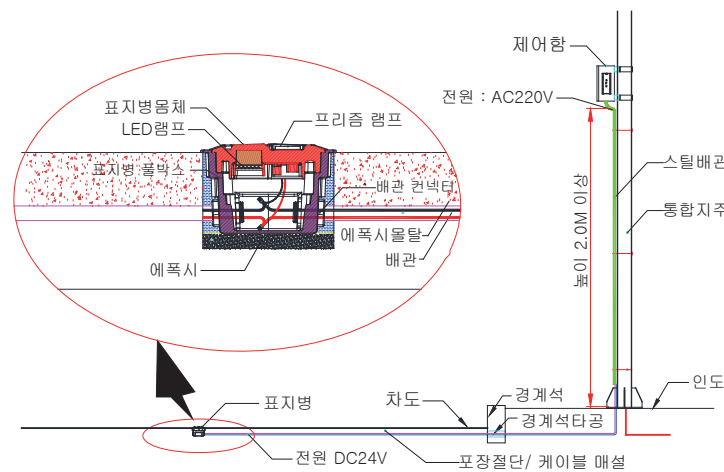

MS-125CR

도로 표지병 [활주로형 횡단보도 유도등]

Crosswalk Runway Road Stud

□ G2B 식별번호

•백색 /MS-125CR	•23433097
---------------	-----------

- MS-125CR
- LED 색상 : 백색 /White

□ 시공 / Install

□ 도면 / CAD

• 외형 / Type

□ 규격 / Specification

* 모델 Model	MS-125CR
* 크기 Size	Ø134 × H82mm
* 무게 Weight	±2.2Kg /Body
* 재료 Material	Body : AL - Alloy,
* 방수 W-proof	IP 68
* 색상 Color	Red. Blue. Green. Yellow. White.
* 램프 Lamp	Power LED Lamp (Cree Chip)
* 전원 Power	DC 24V/≤2.0W
* 밝기 luminosity	5000 mcd
* 인증 Test	도로안전시설 설치 및 지침

MS125CR-A

유도등 제어기 (MS125CR-A)

Crosswalk Road Stud Controller

□ G2B 식별번호

• MS125CR-A (조명용 제어기)	23974973
--------------------------	----------

□ 외형

• 제어기 / MS125CR-A

□ 시공 / Install

□ 도면 / CAD

• 제어기 LCD 터치 패널

□ 규격 / Specification

* 모델 Model	MS125CR-A
* 크기 Size	D300 × H400 × H180
* 무게 Weight	±10.0Kg /Body : STS
* 출력 Output	PWM or PLC
* 제어 Control	32bit ARM Core-processor
* 조작 Operating	3.5 inch TFT LCD Touch Panel
* 전원 Power	Input AC100~240V.60Hz Output : DC 12~24V
* 제어 Control	GPS /조도센서 /리모컨
* 특징 Feature	GPS.조도센서.다밍제어. 주간·야간 선택적 점등.점멸 정전보상.무선 리모컨 제어.